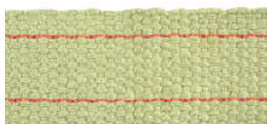

740

TELA/NASTRO YUTA JUTE CANVAS/RIBBON

Composizione e caratteristiche: nastro e tela realizzati con fibra di yuta 100%.

Colore: naturale.

Utilizzo e impiego: per materassi, tappezzeri e imballaggi vari.

Composition and features: ribbon and canvas made with 100% jute fibre.

Colour: natural.

Applications: for mattress manufacturers, upholsterers and generic packaging.

codice code	altezza cm height cm	confezione mt packaging m
740120	120	100
740140	140	100
nastro yuta con righe rosse/jute ribbon with red stripes		
740005	5	10x70 mt